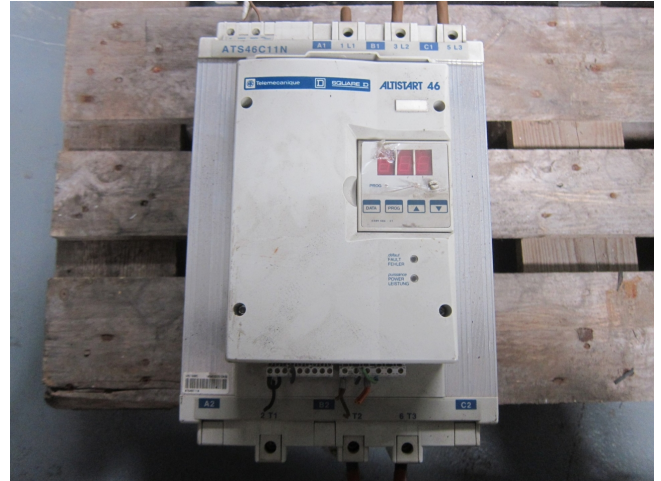

# Telemecanique ATS46C11N

## Specifications

Марка	Telemecanique
тип	ATS46C11N
Product type	Soft starter
кВт	55
Stock	1